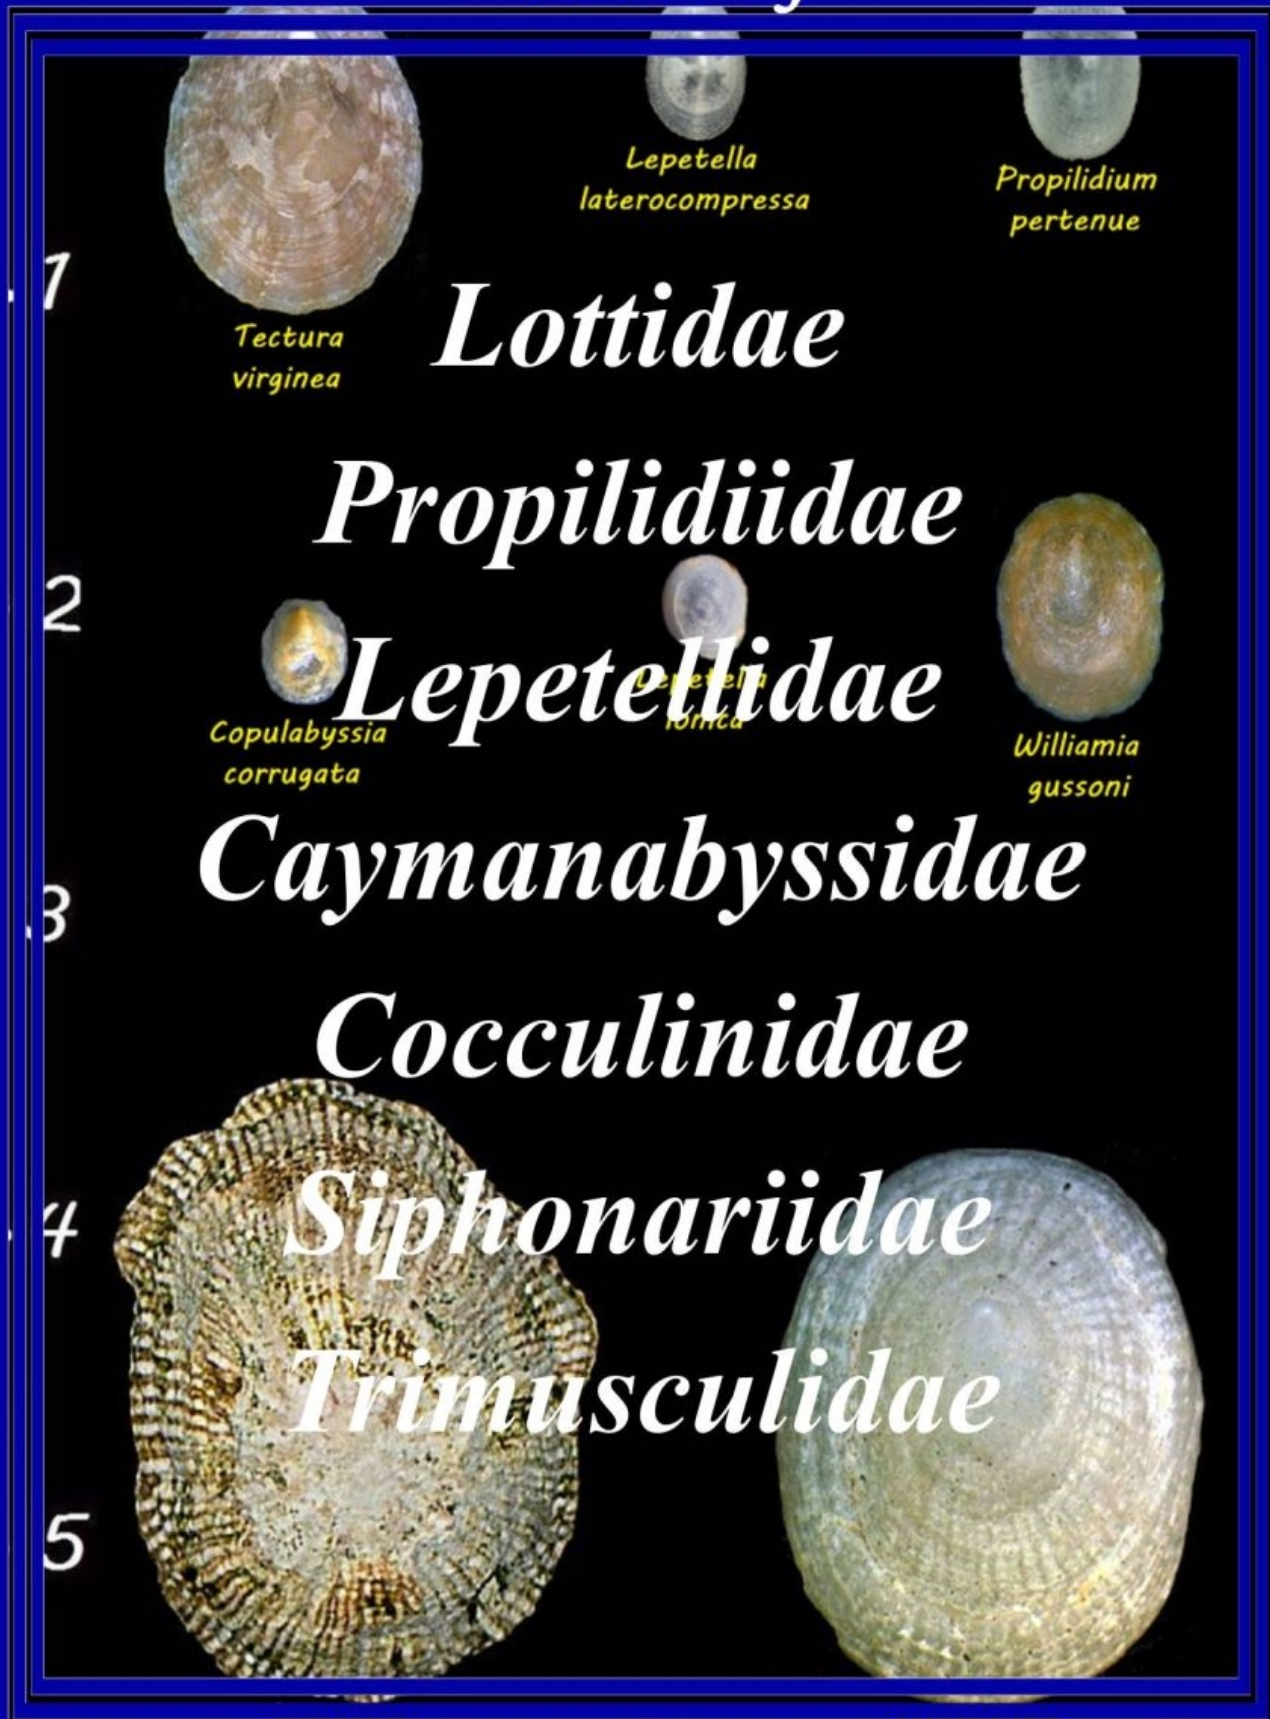

Απλός οδηγός στα θαλάσσια μαλάκια της
Ελλάδας

Simple Guide to the Marine Mollusks
of Greece

*Σύντομος οδηγός
των θαλασσίων ειδών μαλακίων της
Ελλάδας*

*Lottidae
Propilidiidae
Lepetellidae
Caymanabyssidae
Cocculinidae
Siphonariidae
Trimusculidae*