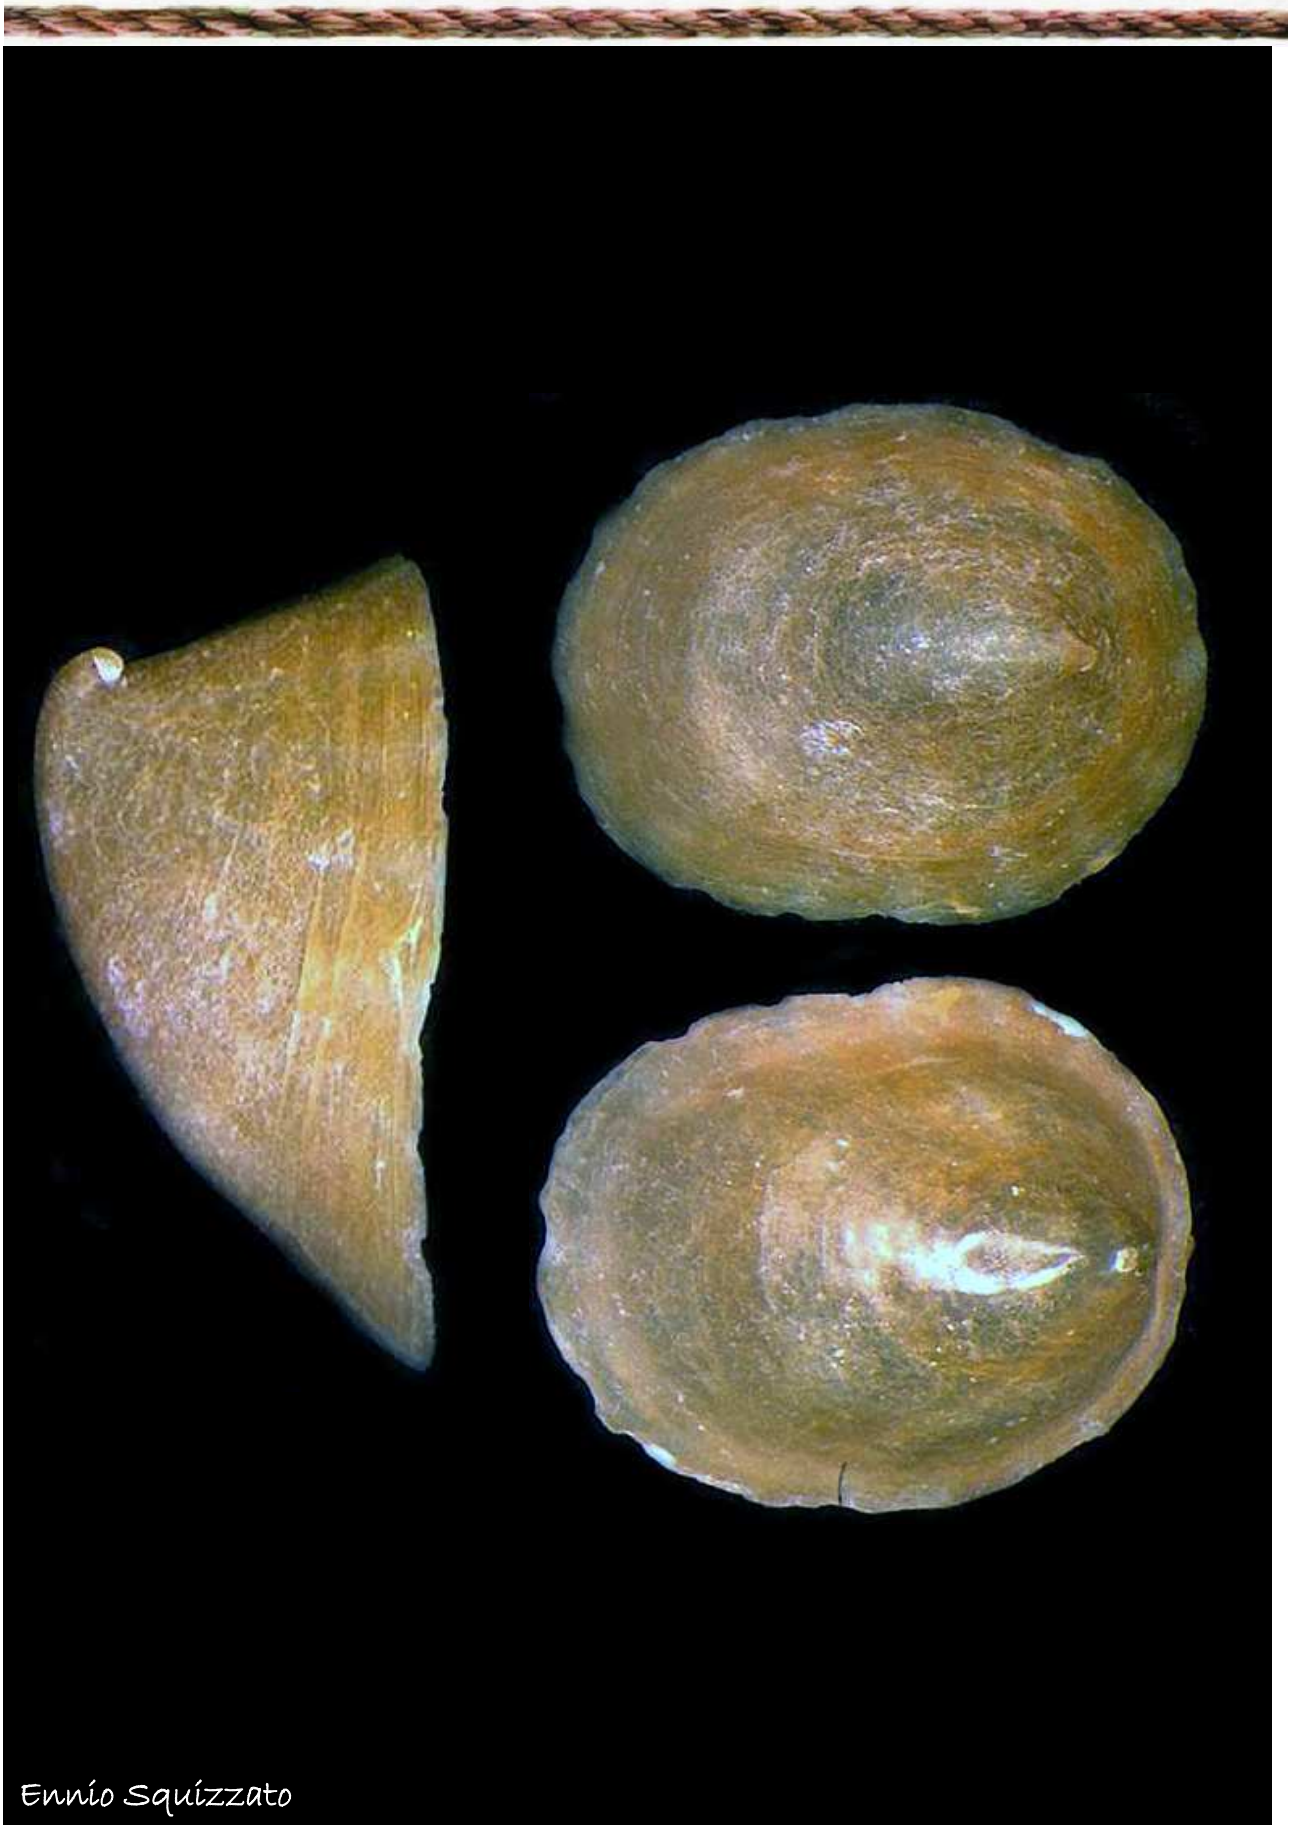

NMR34709 NHM Rotterdam

Lepetella laterocompressa (de Rayneval & Ponzi, 1854)

NMR69611 NHM Rotterdam

Propilidium pertenua Jeffreys, 1883

Andrea Nappo

Copulabysia corrugata (Jeffreys, 1883)

Edoardo Perna

Lepetella ionica F. Nordsieck, 1973

Edoardo Perna

Siphonaria pectinata (Linnaeus, 1758)

Ennio Squizzato

Williamia gussoni (Costa O. G., 1829)

Ennio Squizzato

Trimusculus mammillaris (Linnaeus, 1758)

Summary Plate - Συνοπτική πλακέτα