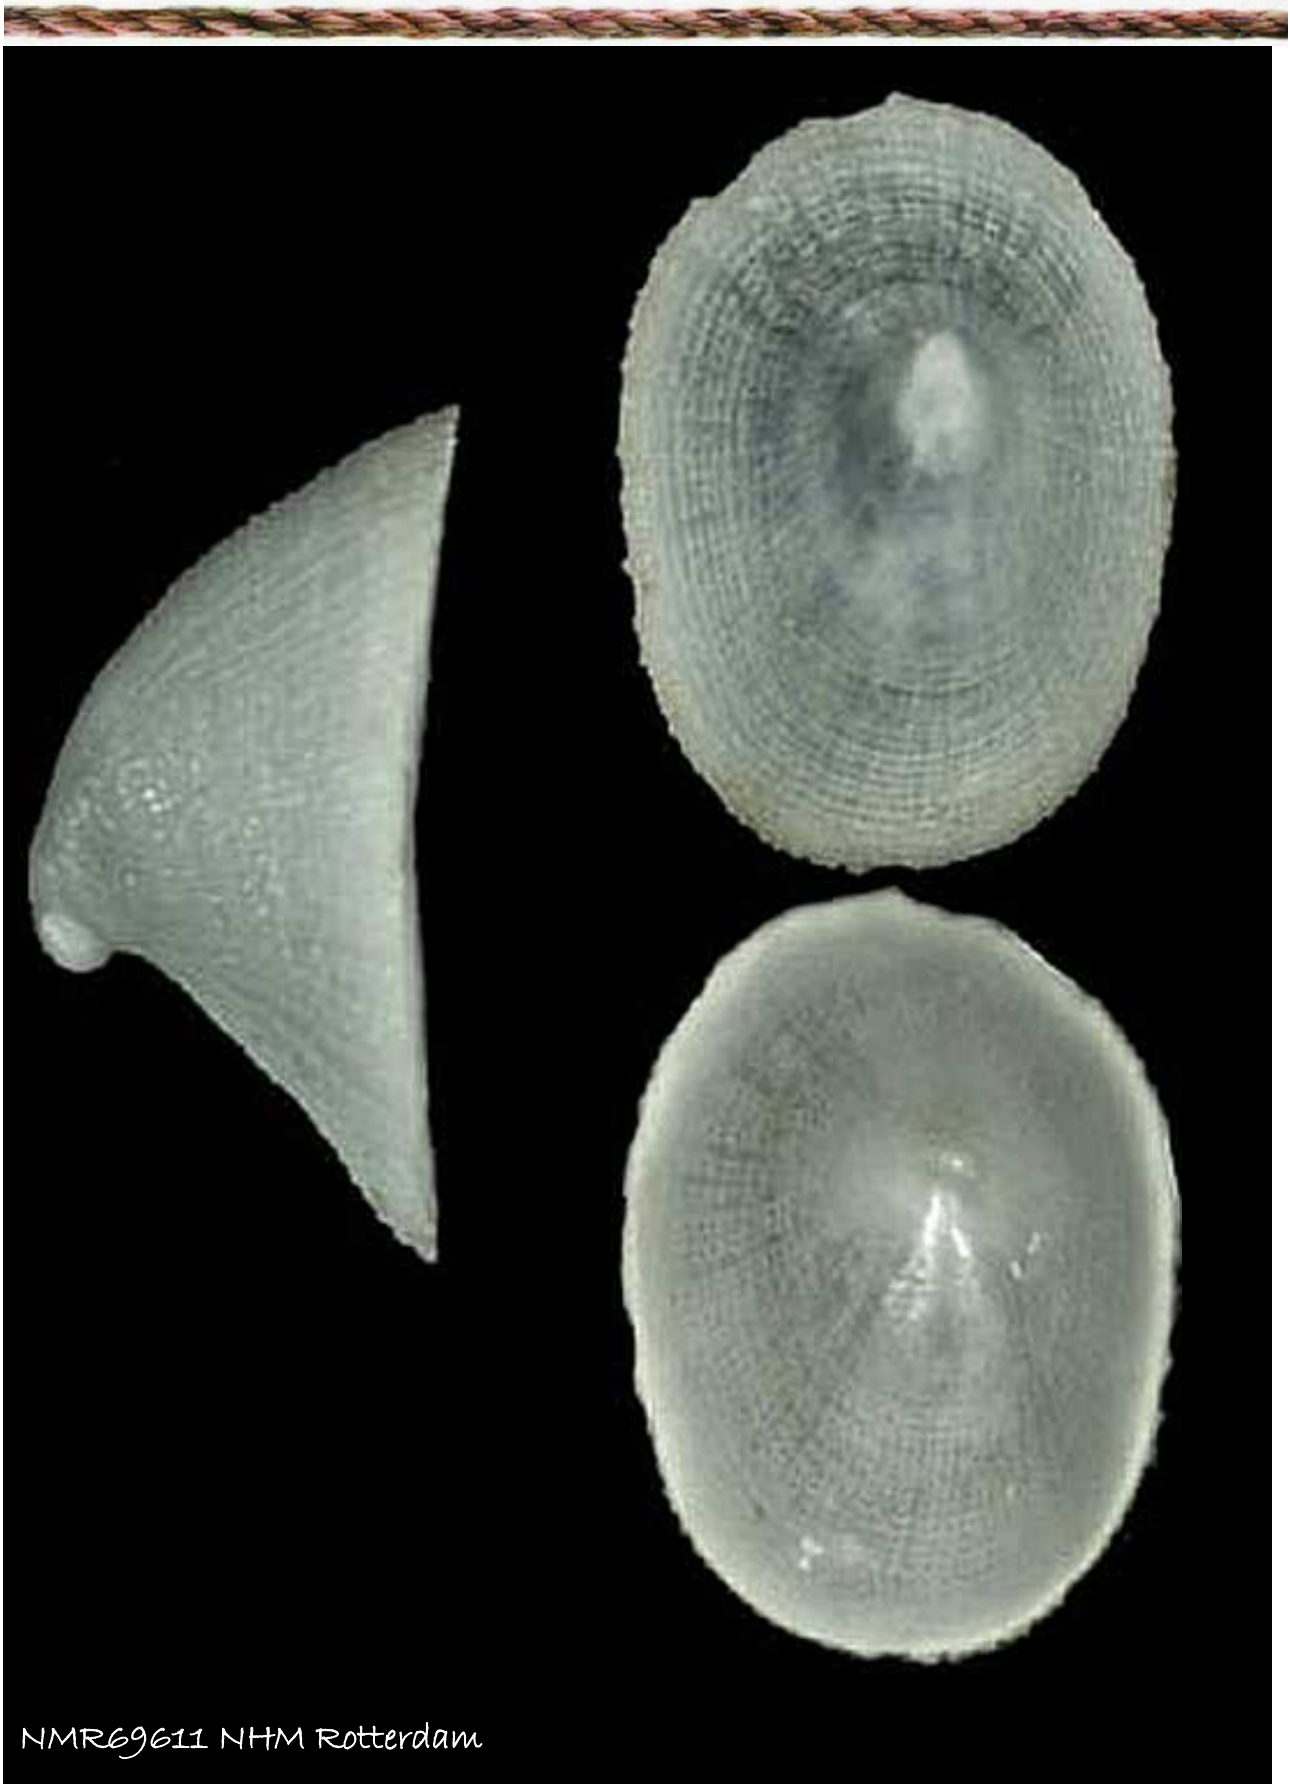

NMR34709 NHM Rotterdam

Lepetella laterocompressa (de Rayneval & Ponzi, 1854)

NMR69611 NHM Rotterdam

Propilidium pertenua Jeffreys, 1883

Andrea Nappo

Copulabysia corrugata (Jeffreys, 1883)

Edoardo Perna

Lepetella ionica F. Nordsieck, 1973

Edoardo Perna

Siphonaria pectinata (Linnaeus, 1758)

Ennio Squizzato

Williamia gussoni (Costa O. G., 1829)

Ennio Squizzato

Trimusculus mammillaris (Linnaeus, 1758)

Summary Plate - Συνοπτική πλακέτα